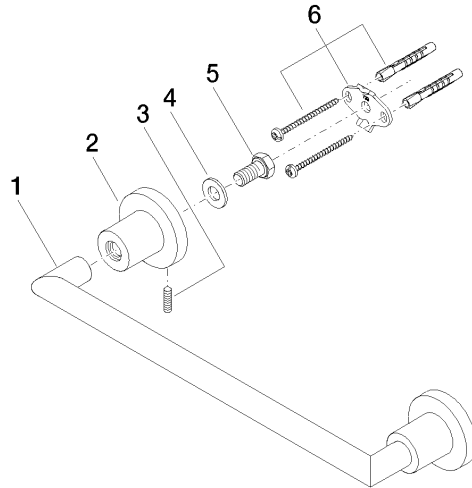

83 030 892

- gauge 300 mm
- width 355mm
- height 55 mm
- rosette Ø 55 mm
- 80mm projection

	Chrome	83 030 892-00
	Brushed Platinum	83 030 892-06
	Platinum	83 030 892-08
	Dark Chrome	83 030 892-19
	Brushed Durabrass (23kt Gold)	83 030 892-28
	Matte Black	83 030 892-33
	Brushed Champagne (22kt Gold)	83 030 892-46
	Champagne (22kt Gold)	83 030 892-47
	Brushed Chrome	83 030 892-93
	Brushed Dark Platinum	83 030 892-99

83 030 892

mm [inches]

### Spare parts list

No.	Item Number	Name	Quantity used	Delivery time
1	05 28 22 587 00-00	holder	1	10
2	08 17 89 505-00	holder	2	10
3	04 31 11 113 00 90	pin	2	2
4	09 30 11 046 90	disc	2	2
5	09 30 30 071 90	screw	2	2
6	05 17 20 739 00 90	fixing set	2	2